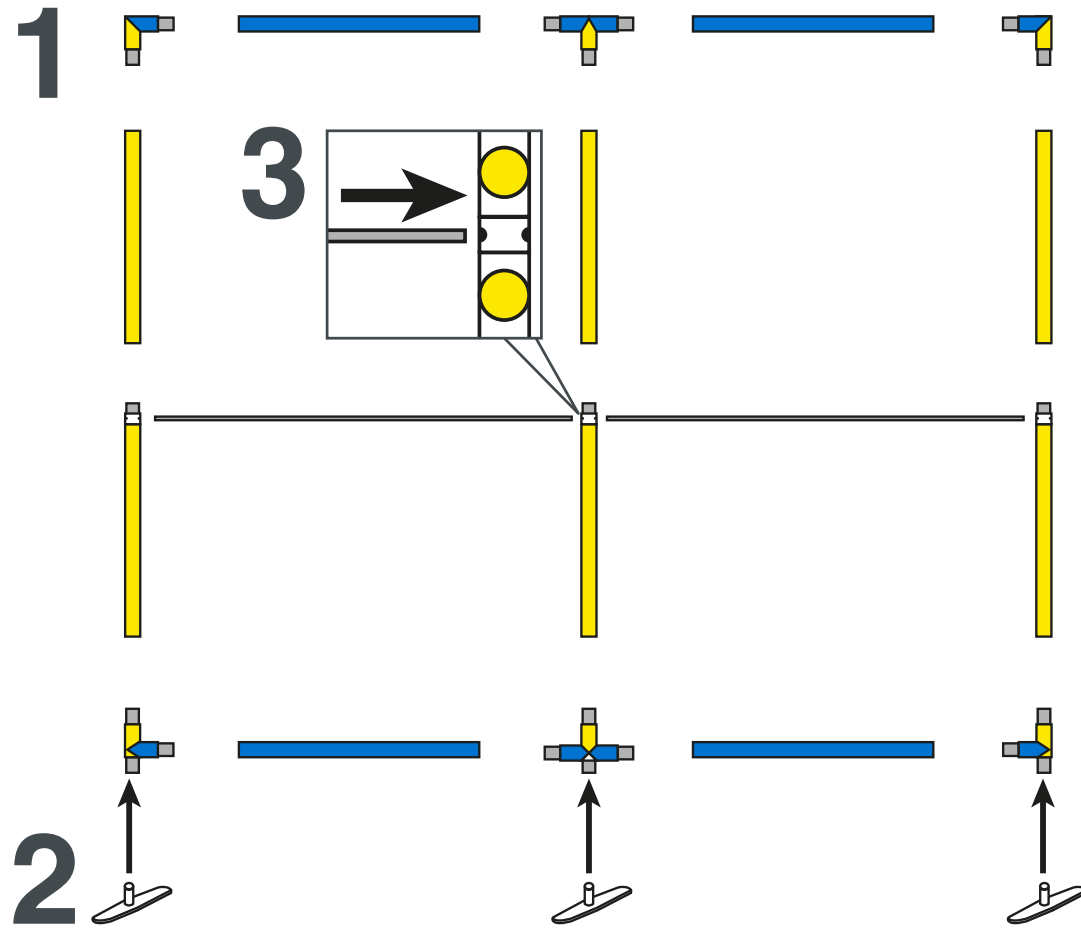

contour.10'x8'

NOTICE DE MONTAGE - SET UP INSTRUCTIONS

CADRES - FRAME

contour.10'x8'

Conseils : utilisez les gants
et travaillez sur un
emplacement propre.

Tips: Use gloves and work
on a clean site.

NOTICE DE MONTAGE - SET UP INSTRUCTIONS
VISUEL - GRAPHICS